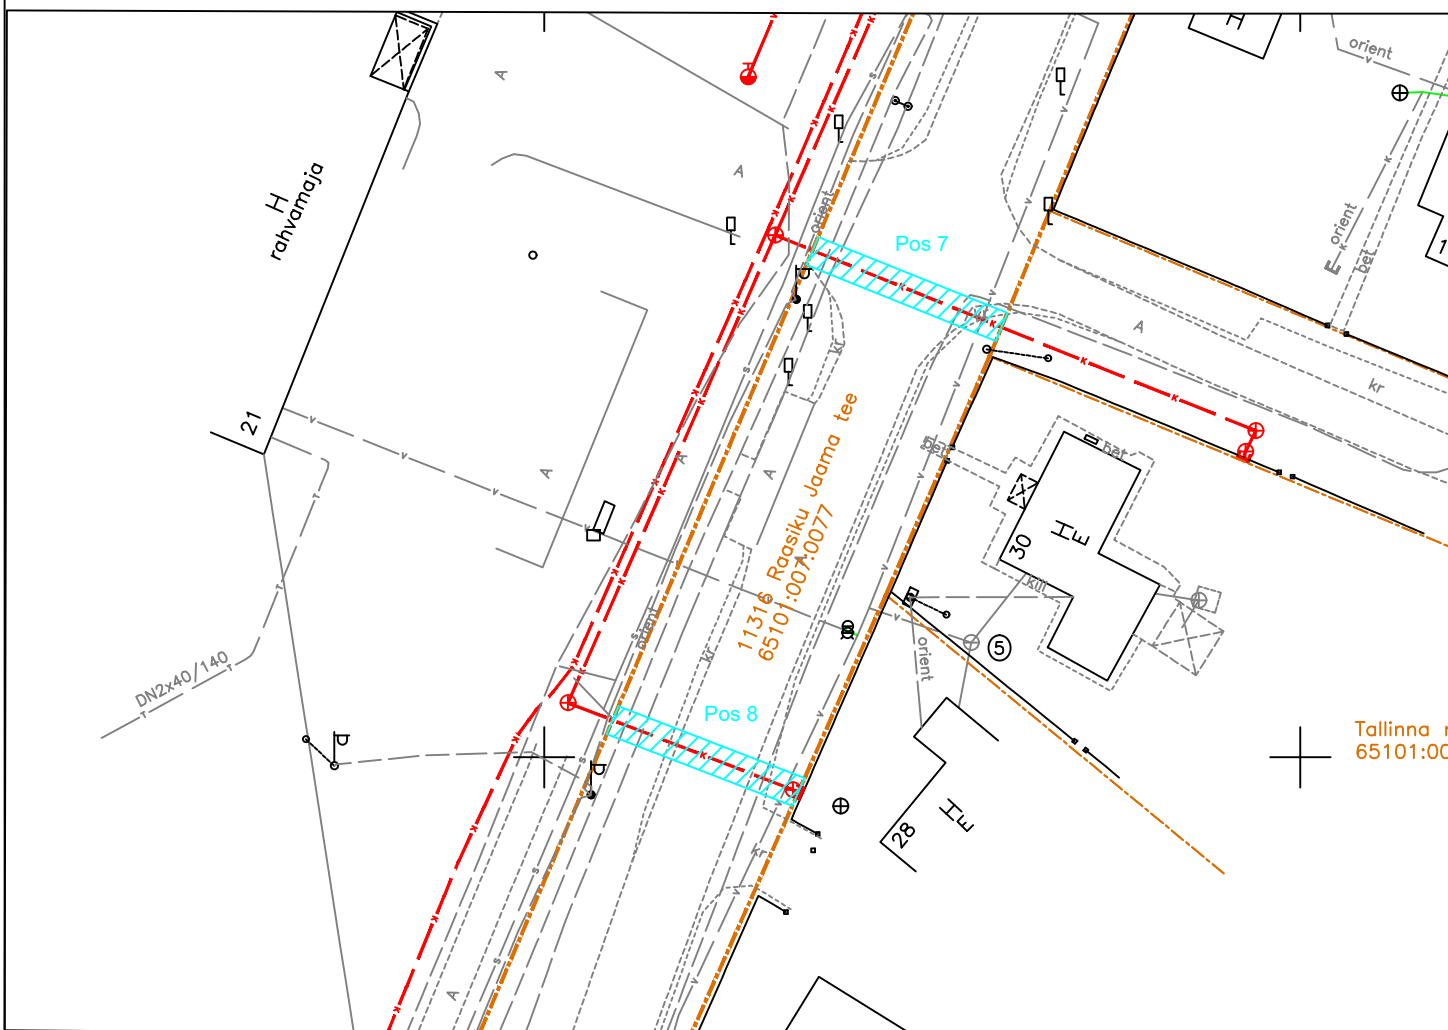

Rajatud reovee kanalisatsioonitorustik,
isikliku kasutusõiguse seadmise alal

Rajatud veetorustik,
isikliku kasutusõiguse seadmise alal

Reoveekanaliseerimiskaev

Veevarustuse maakraan

Jrk nr	IKÕ ala Pos nr (plaanil)	Kinnistu registriosi number	Katastriüksuse tunnus, nimi ja sihtotstarve;	Asukoht riigitee (nr ja nimi) suhtes (lõigu algus ja lõpp km)	Ala pindala ruutmeetrites m ²
1.	Pos 7	9807650	65101:007:0077; 11316 Raasiku Jaama tee transpordimaa	11316 Raasiku jaama tee tee km 0,88	27m ²
2.	Pos 8	9807650	65101:007:0077; 11316 Raasiku Jaama tee transpordimaa	11316 Raasiku jaama tee tee km 0,91	26m ²