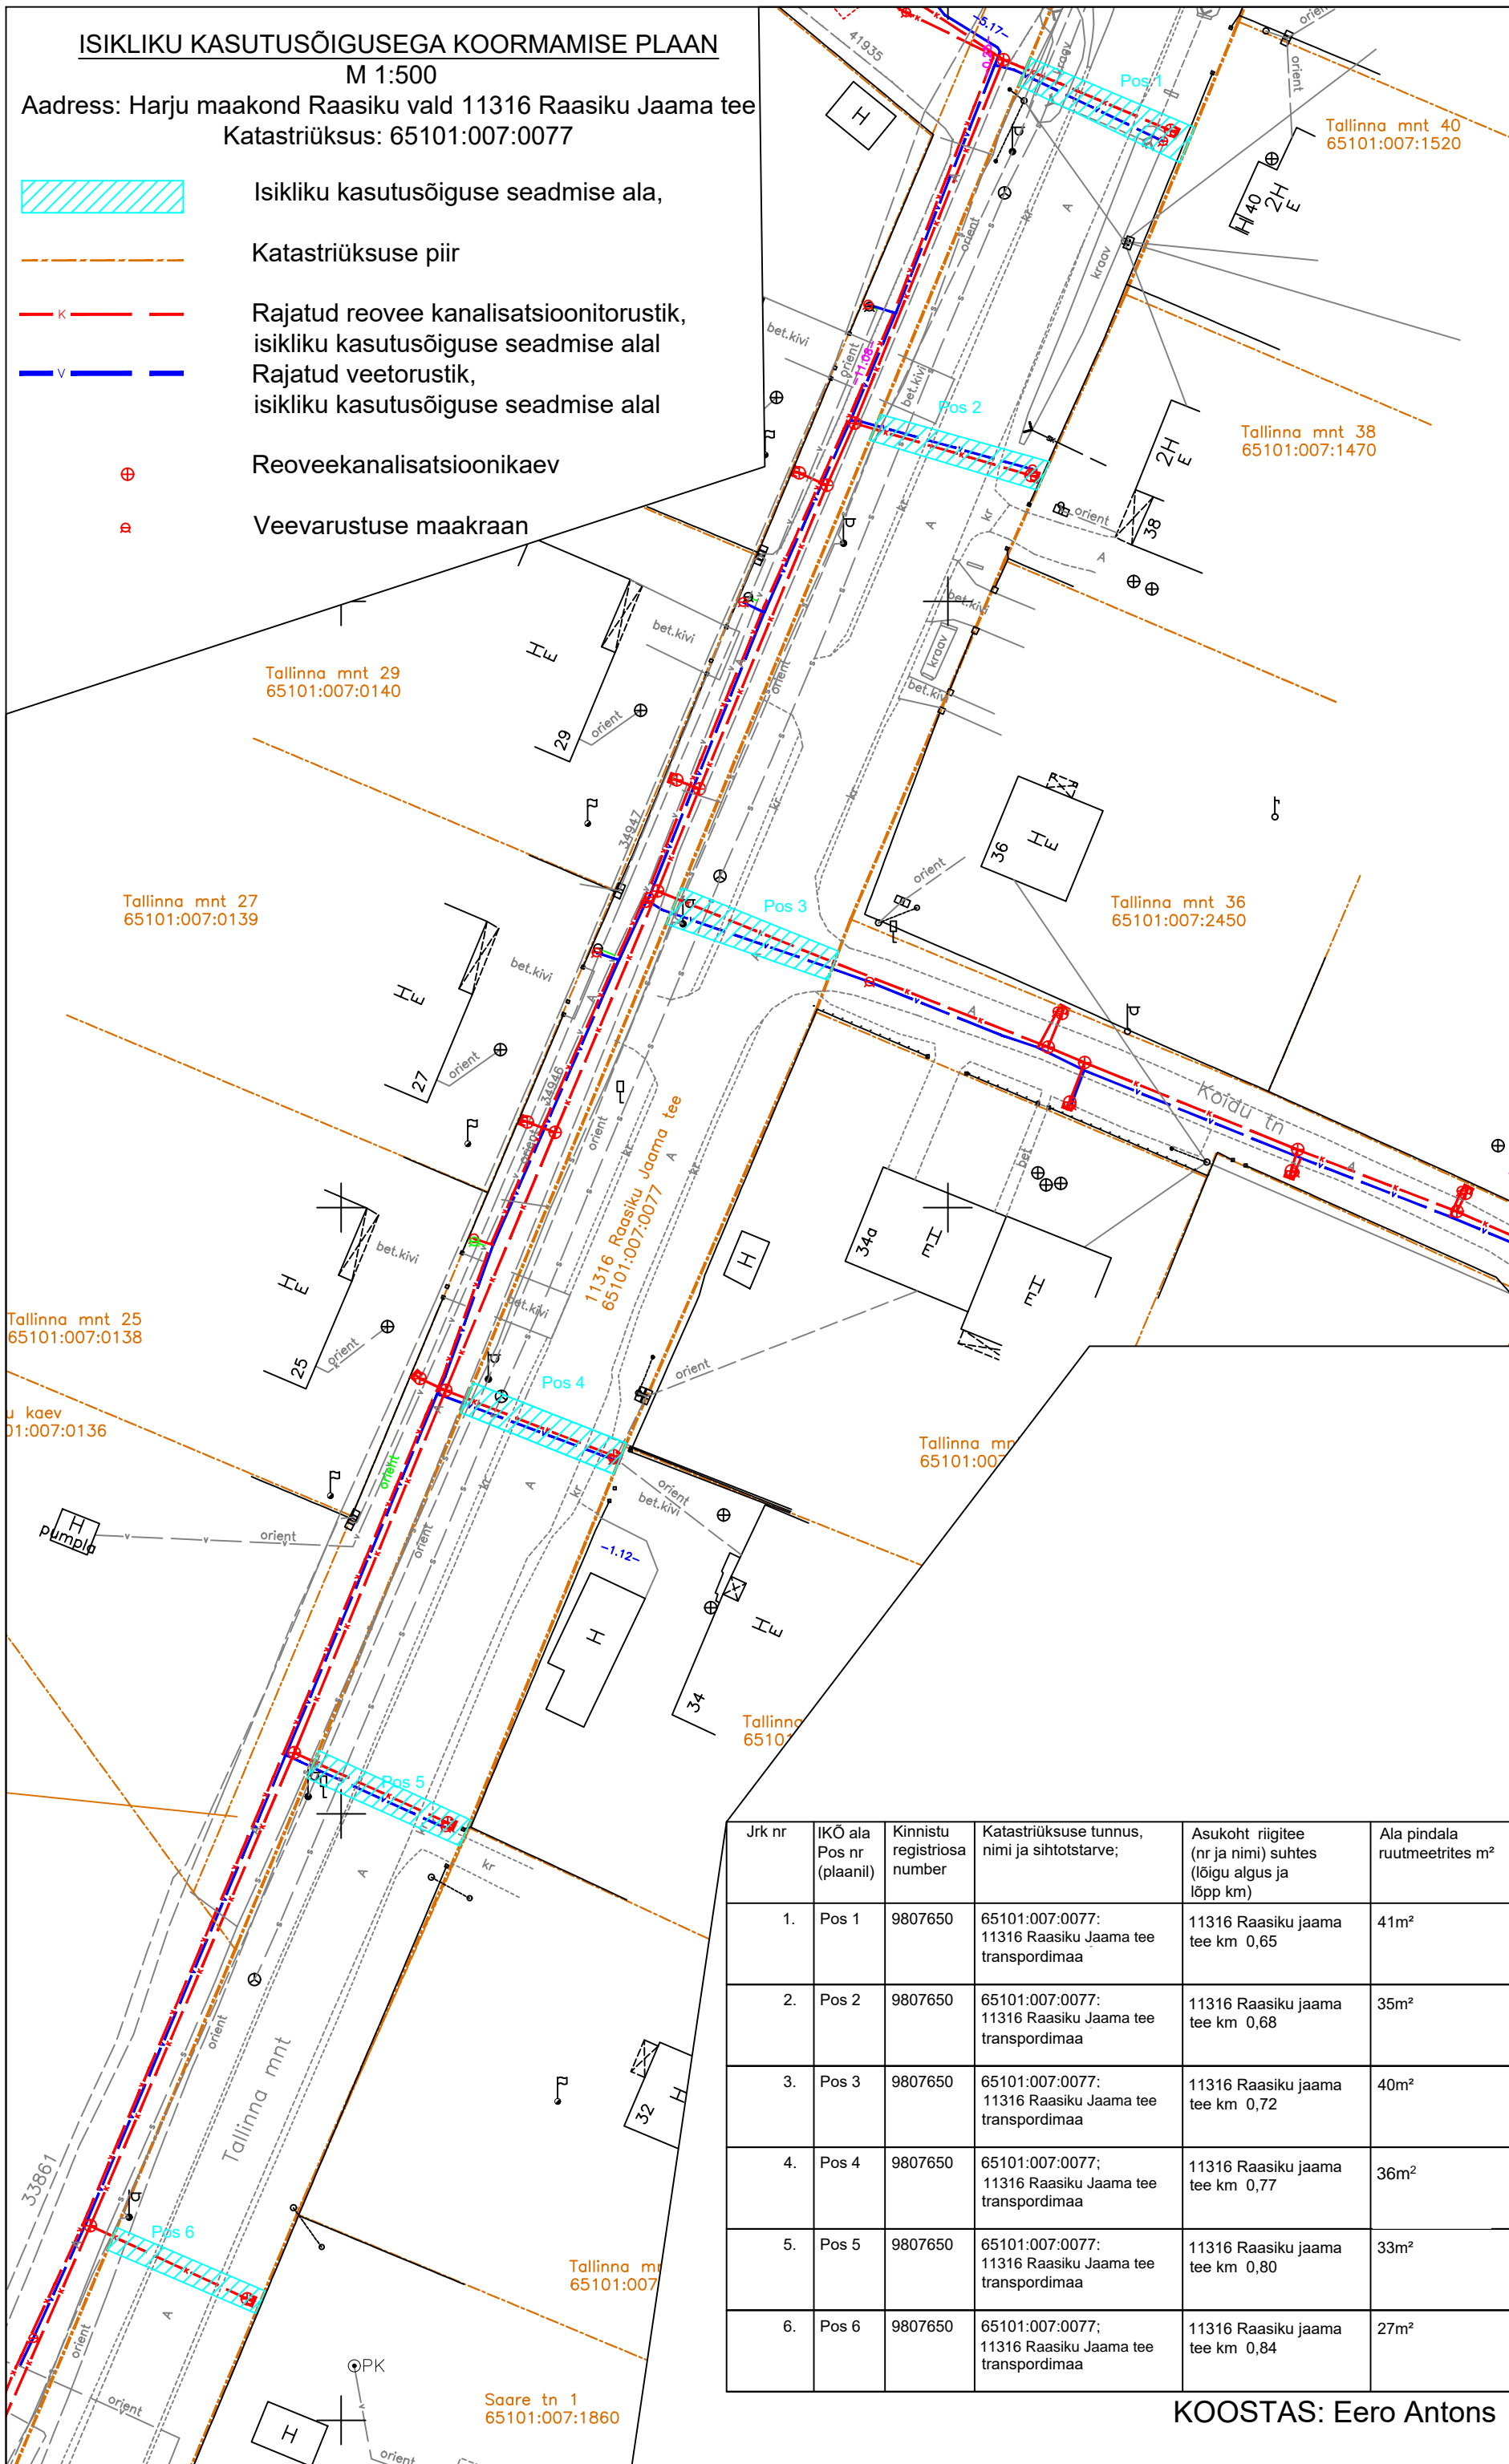

ISIKLIKU KASUTUSÕIGUSEGA KOORMAMISE PLAAN

M 1:500

Address: Harju maakond Raasiku vald 11316 Raasiku Jaama tee

Katastriüksus: 65101:007:0077

-  Isikliku kasutusõiguse seadmise ala,
-  Katastriüksuse piir
-  Rajatud reovee kanalisatsioonitorustik, isikliku kasutusõiguse seadmise alal
-  Rajatud veetorustik, isikliku kasutusõiguse seadmise alal
-  Reoveekanaliseerimiskaev
-  Veevarustuse maakraan

Jrk nr	IKÕ ala Pos nr (plaanil)	Kinnistu registriosade number	Katastriüksuse tunnus, nimi ja sihtotstarve;	Asukoht riigitee (nr ja nimi) suhtes (lõigu algus ja lõpp km)	Ala pindala ruutmeetrites m²
1.	Pos 1	9807650	65101:007:0077; 11316 Raasiku Jaama tee transpordimaa	11316 Raasiku jaama tee km 0,65	41m²
2.	Pos 2	9807650	65101:007:0077; 11316 Raasiku Jaama tee transpordimaa	11316 Raasiku jaama tee km 0,68	35m²
3.	Pos 3	9807650	65101:007:0077; 11316 Raasiku Jaama tee transpordimaa	11316 Raasiku jaama tee km 0,72	40m²
4.	Pos 4	9807650	65101:007:0077; 11316 Raasiku Jaama tee transpordimaa	11316 Raasiku jaama tee km 0,77	36m²
5.	Pos 5	9807650	65101:007:0077; 11316 Raasiku Jaama tee transpordimaa	11316 Raasiku jaama tee km 0,80	33m²
6.	Pos 6	9807650	65101:007:0077; 11316 Raasiku Jaama tee transpordimaa	11316 Raasiku jaama tee km 0,84	27m²

KOOSTAS: Eero Antons

ISIKLIKU KASUTUSÕIGUSEGA KOORMAMISE PLAAN

M 1:500

Address: Harju maakond Raasiku vald 11316 Raasiku Jaama tee

Katastriüksus: 65101:007:0077

Isikliku kasutusõiguse seadmise ala,

Katastriüksuse piir